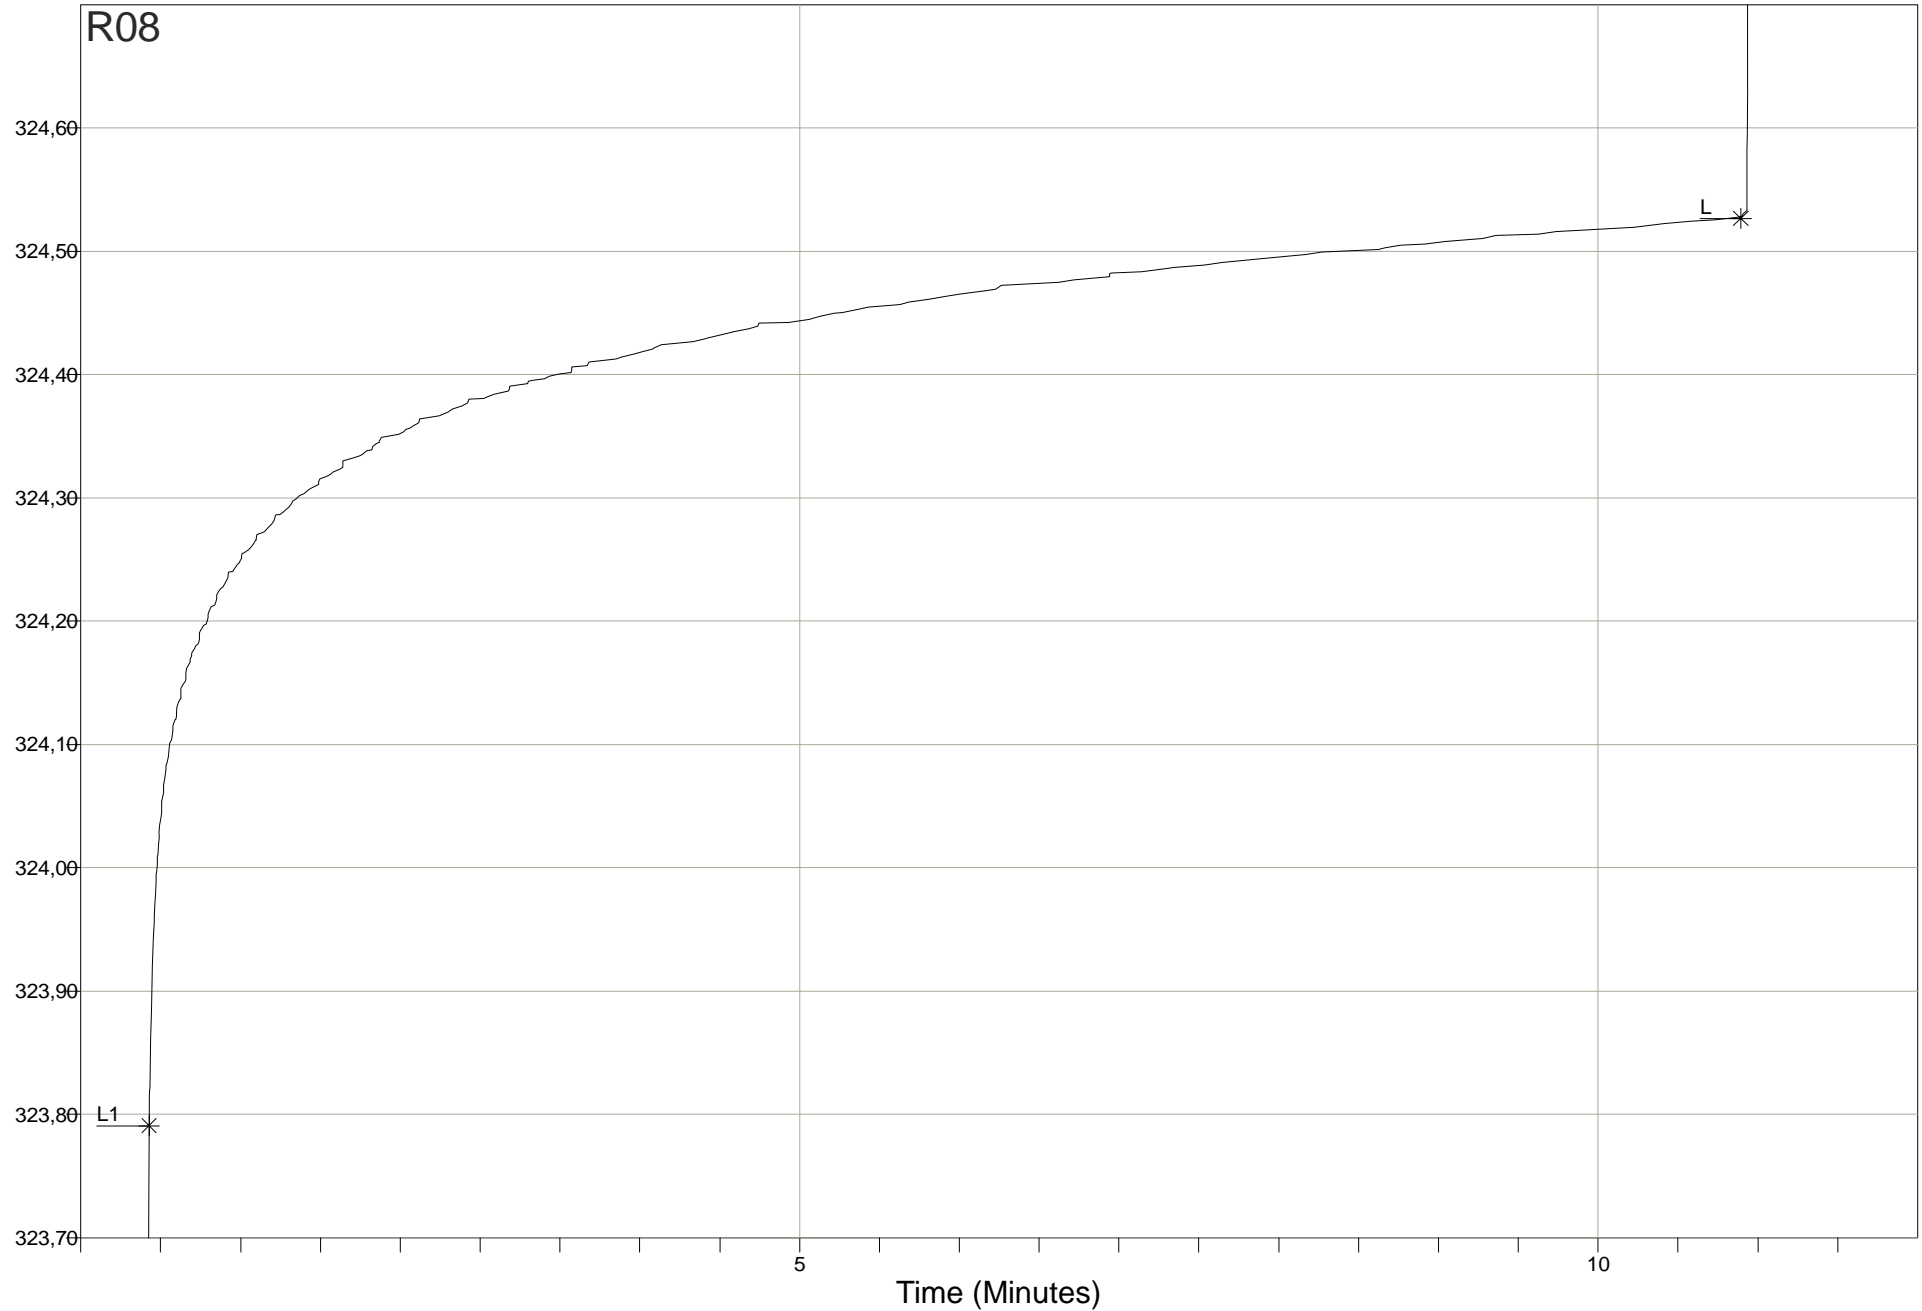

Machine Extension (mm)

R08