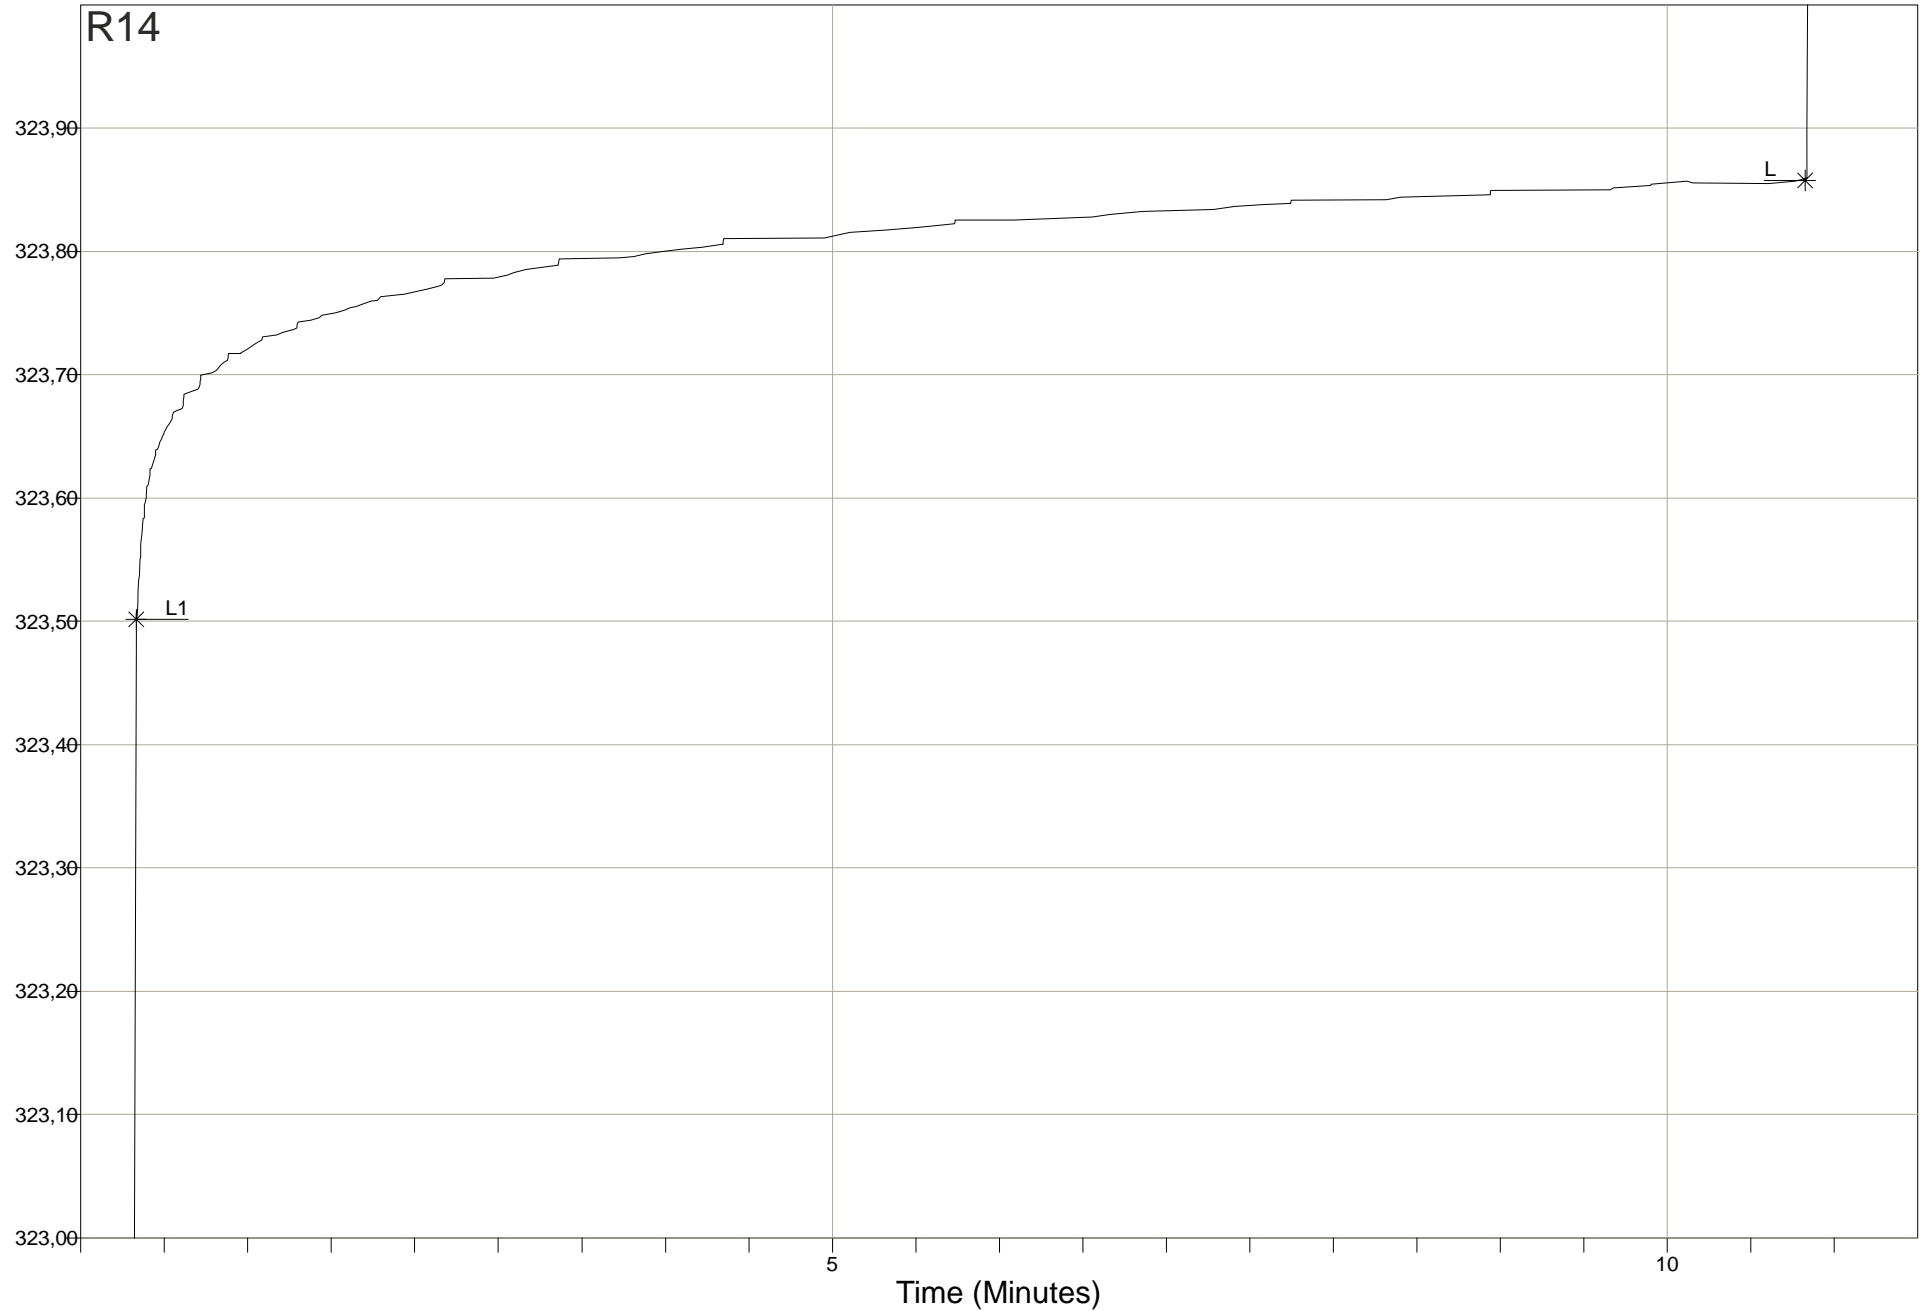

Machine Extension (mm)