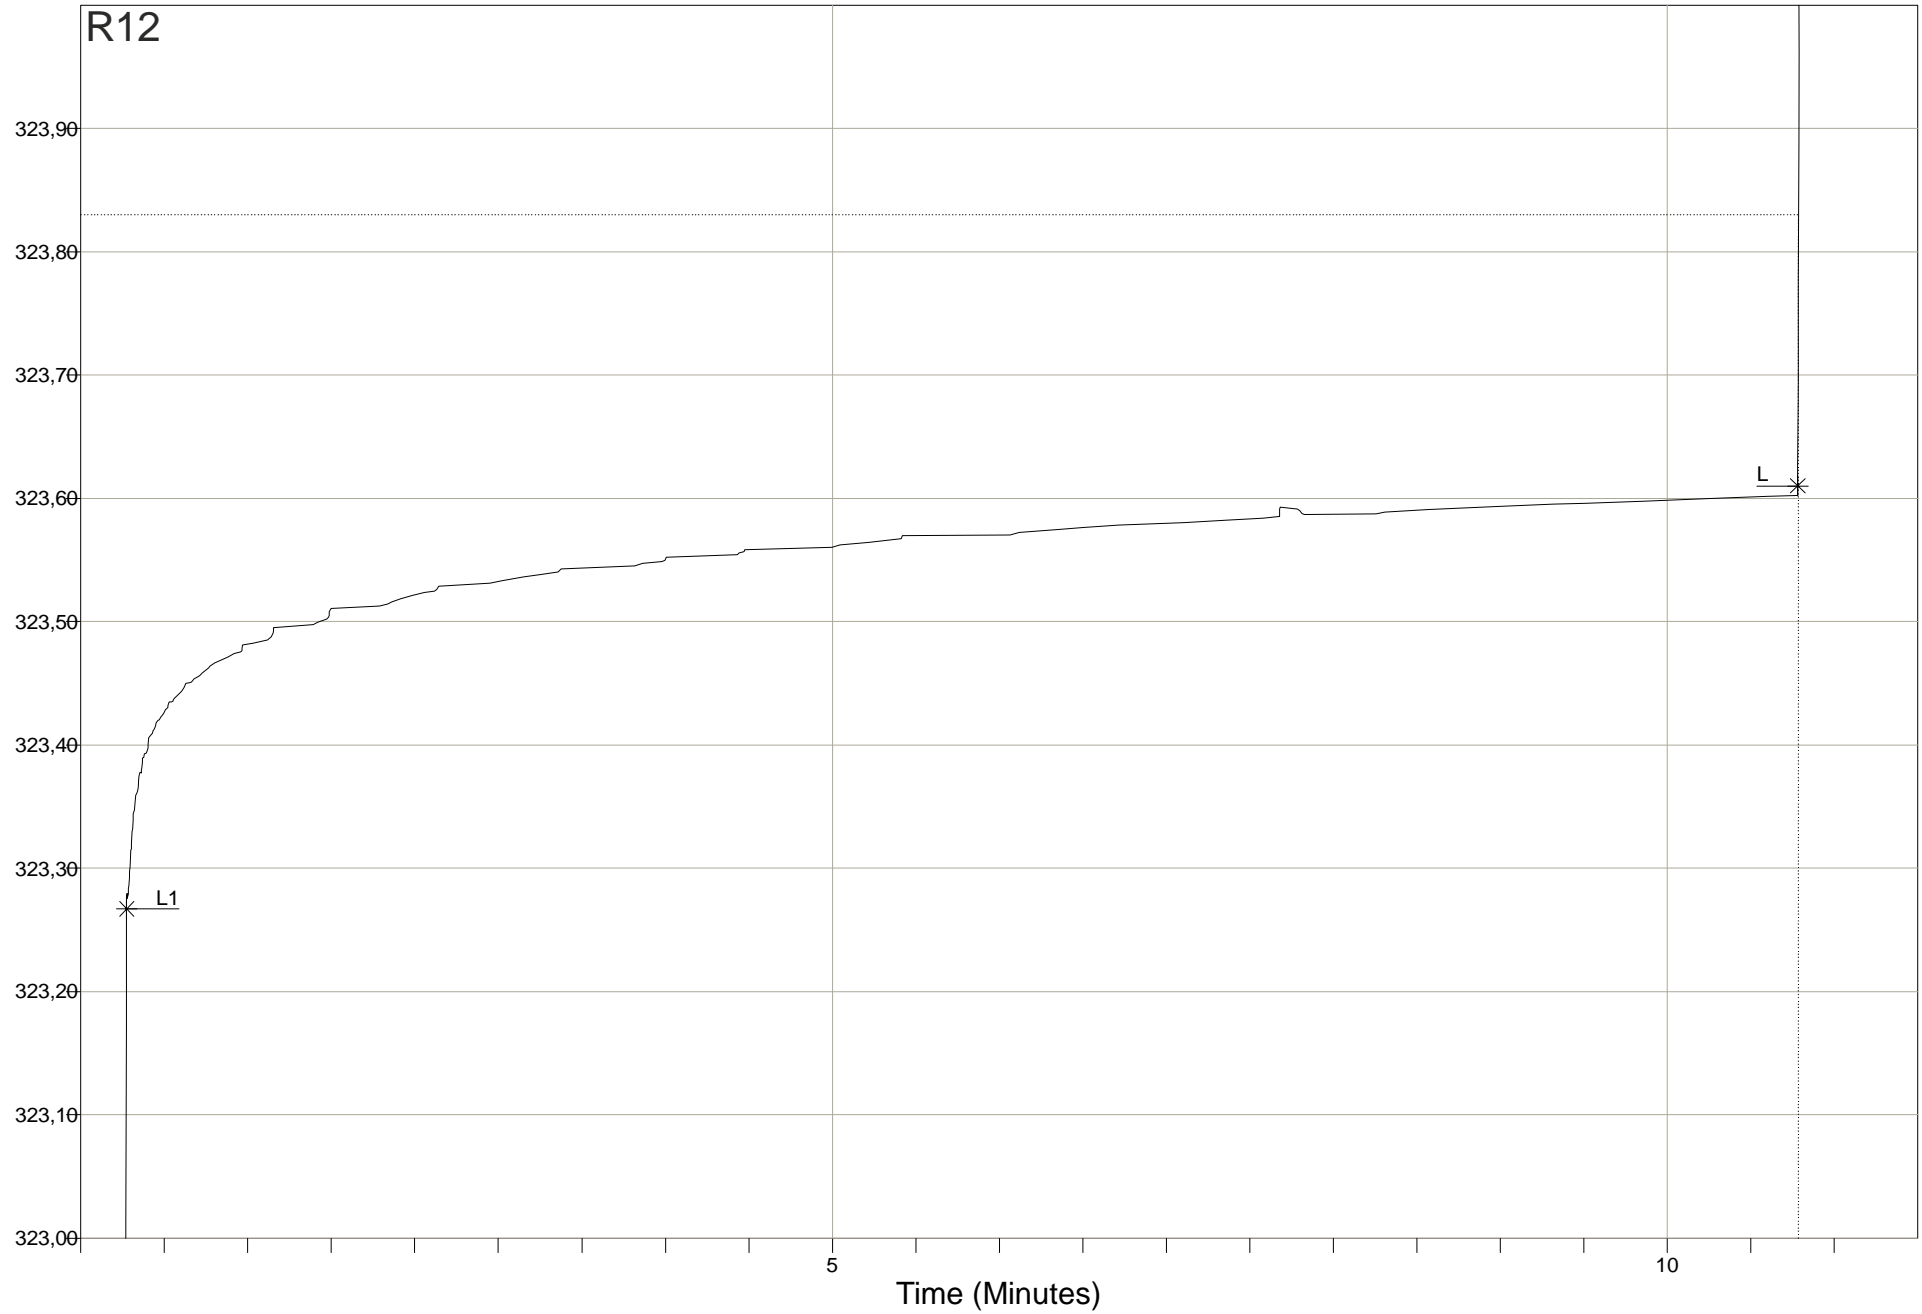

Machine Extension (mm)

R12