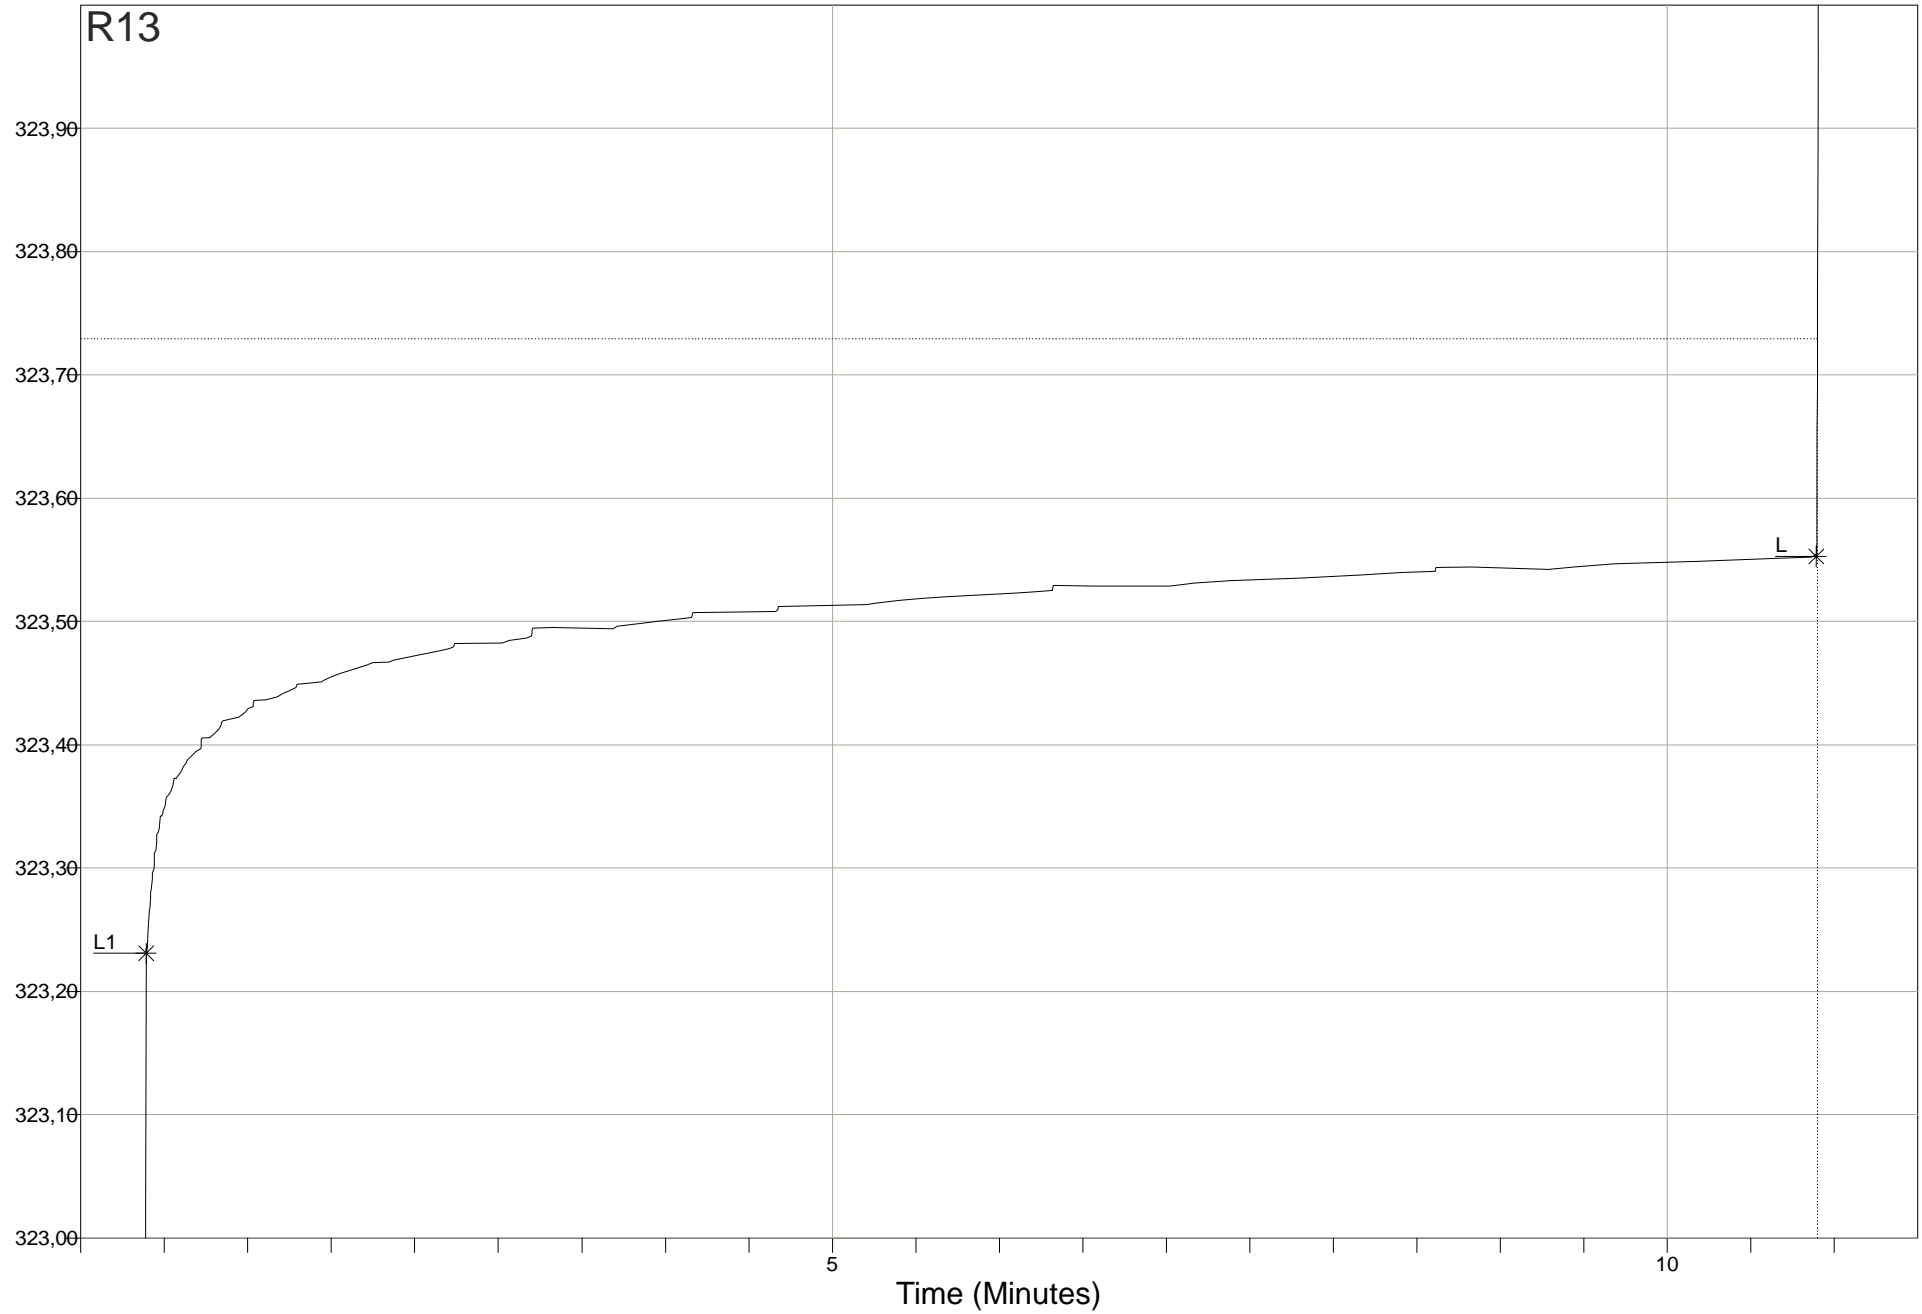

Machine Extension (mm)

R13